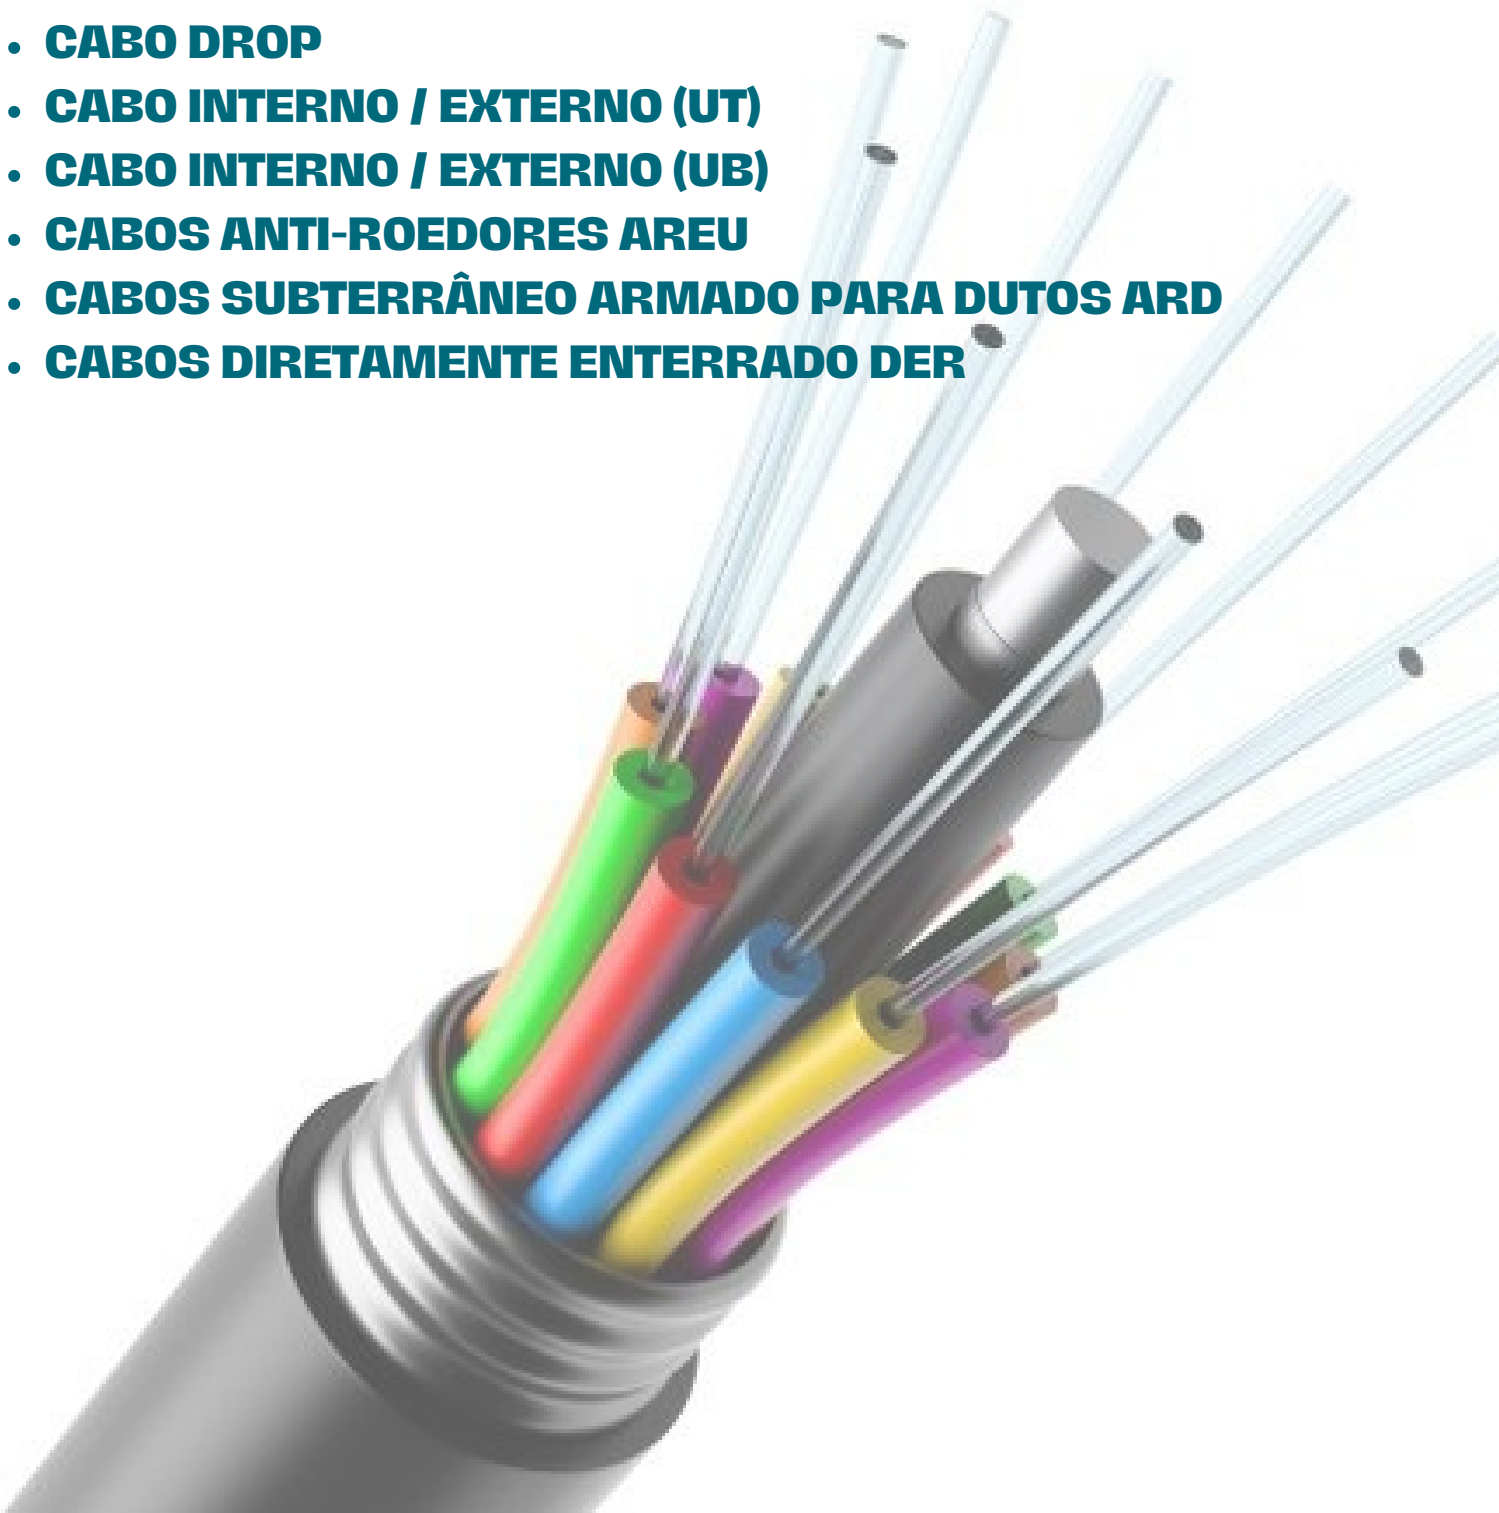

Cabos ópticos são equipamentos que transmitem dados através de luz. Eles podem ser feitos com emaranhados de fibras de vidro ou plástico. A ideia é proteger as fibras e a condução da luz, sem deixá-la escapar ou se misturar, o que garante a boa qualidade da transmissão de dados.

- **CABOS ANTI-ROEDOR DDR**
- **CABO AUTO-SUSTENTÁVEL**
- **CABO DROP**
- **CABO INTERNO / EXTERNO (UT)**
- **CABO INTERNO / EXTERNO (UB)**
- **CABOS ANTI-ROEDORES AREU**
- **CABOS SUBTERRÂNEO ARMADO PARA DUTOS ARD**
- **CABOS DIRETAMENTE ENTERRADO DER**